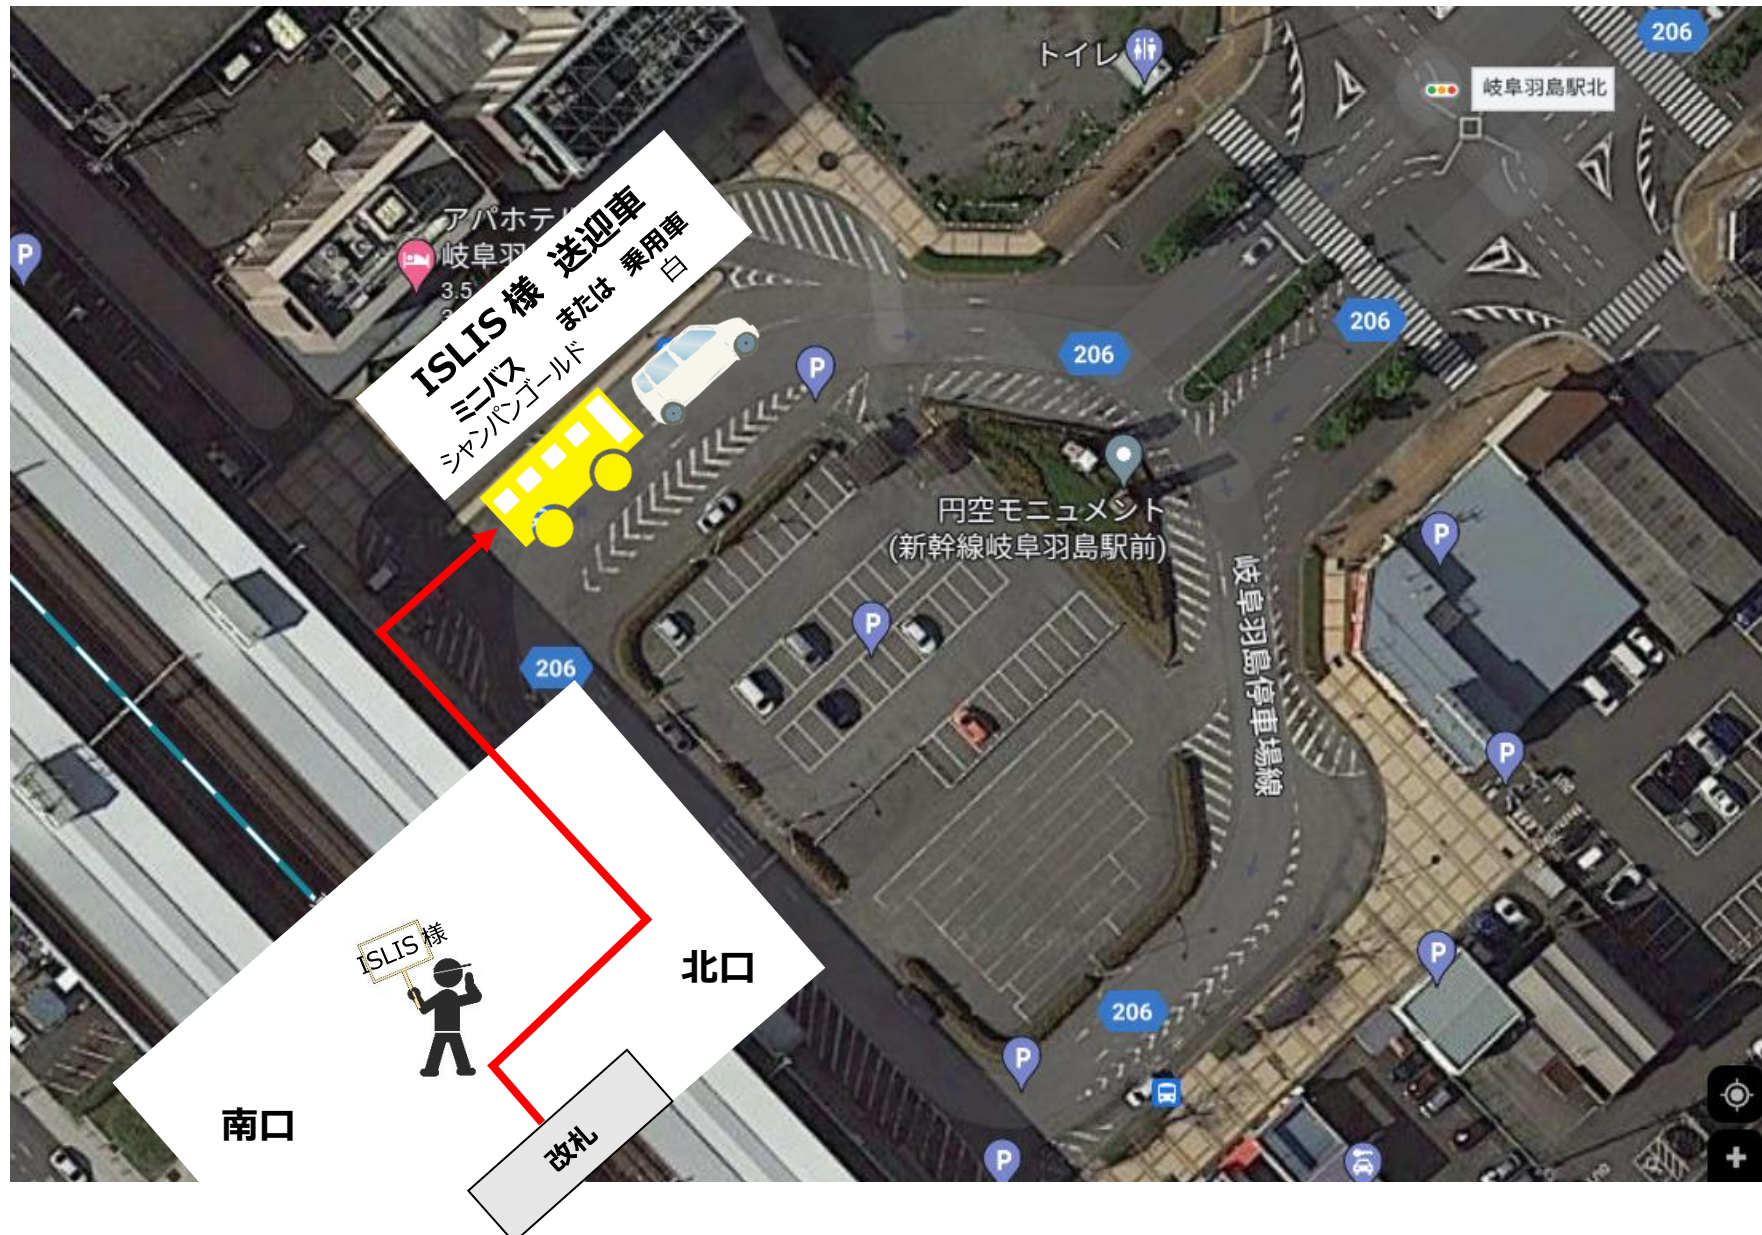

# 岐阜羽島駅 北口 送迎車待機場所 地図

送迎・現地担当：090-1412-4241(ｼョｰﾄﾒｰﾙ可) 水野泰子 大会長補佐  
soumu@funacli.jp 船戸ｸﾞﾙｰﾌﾟ総務 0584-35-1271 Fax0584-35-3330

岐阜羽島駅の改札は一か所しかございません。お時間になりましたら、改札口を出たところで係の者が待っております。

それよりも早くご到着の方は、改札を出て北口へお進みください。北口を出て、左前方に送迎車がございます。「ISLIS様送迎車」が目印です。